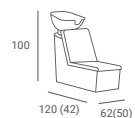

FOTEL FRYZJERSKI LEA

CENA OD: 1 569 PLN

- Tapicerka czarna
- Pompa hydrauliczna
- Dostępny z podstawą:
  - Dysk - złoty lub srebrny
  - Kwadrat - złoty, srebrny lub czarny
  - Pięcioramienną srebrną - stopki czarne lub kółka srebrne
- Za dopłatą: podnózek w kolorze czarnym lub srebrnym

MYJNIA LADY C LEA

3 286 PLN

- Tapicerka czarna
- Obudowa z czarnego tworzywa
- Misa biała lub czarna
- Armatura chromowana srebrna

FOTEL FRYZJERSKI MAREA

CENA OD: 1 536 PLN

- Tapicerka czarna
- Pompa hydrauliczna
- Dostępny z podstawą:
  - Dysk - złoty lub srebrny
  - Kwadrat - złoty, srebrny lub czarny
  - Pięcioramienną srebrną - stopki czarne lub kółka srebrne
- Za dopłatą: podnózek w kolorze czarnym lub srebrnym

RECEPCJA RENO MINI

1 617 PLN

- Korpus z płyty laminowanej białej
- Pasy z płyty laminowanej czarnej
- Wyposażona w szufladę i szafkę