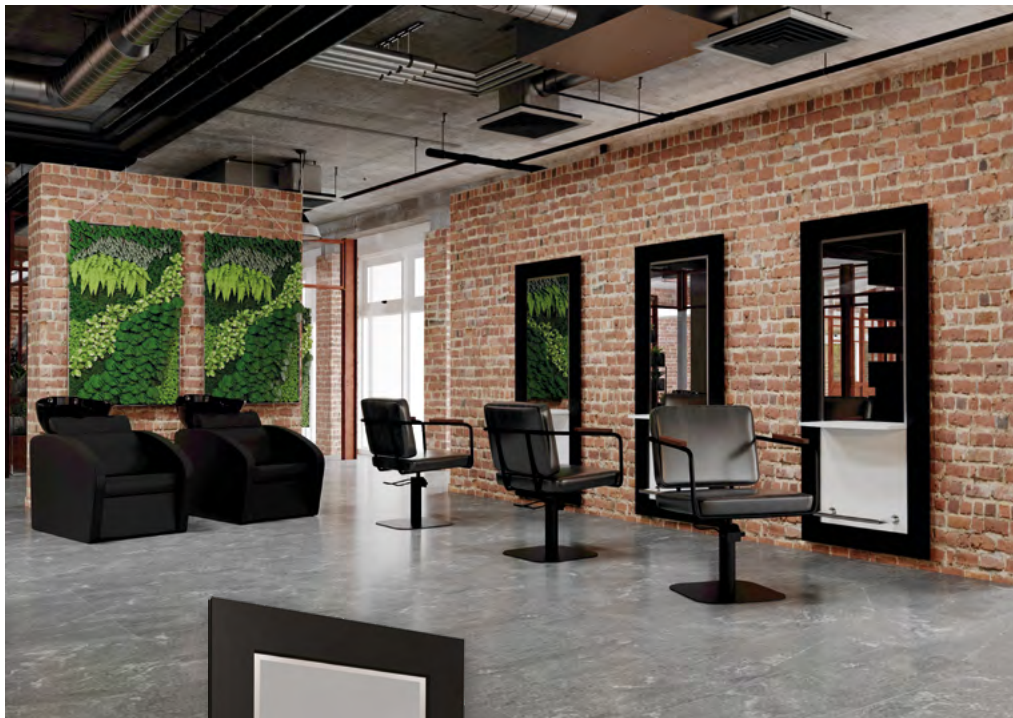

KONSOLETA WEGA

1 543 PLN

- ▶ Rama z płyty laminowanej czarnej
- ▶ Środek i półka z płyty laminowanej białej
- ▶ Wyposażona w podnózek

FOTEL FRYZJERSKI ENZO

CENA OD: **1 424 PLN**

- ▶ Tapicerka brązowa lub czarna
- ▶ Podłokietniki metalowe z drewnianymi nakładkami
- ▶ Pompa hydrauliczna
- ▶ Dostępny z podstawą:
 - ▶ Dysk - złoty lub srebrny
 - ▶ Kwadrat - złoty, srebrny lub czarny
 - ▶ Pięcioramienną srebrną - stopki czarne lub kółka srebrne
- ▶ Za dopłatą: podnózek w kolorze czarnym lub srebrnym