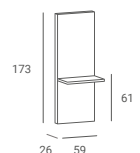

KONSOLETA BONA

950 PLN

- ▶ Płyta laminowana czarna
- ▶ Wyposażona w półkę

MYJNIA LADY Y PIK

2 935 PLN

- ▶ Tapicerka czarna
- ▶ Podłokietniki metalowe czarne
- ▶ Obudowa z czarnego tworzywa
- ▶ Misa czarna
- ▶ Armatura chromowana srebrna