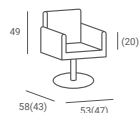

KONSOLETA BONA

950 PLN

- Płyta laminowana czarna
- Wyposażona w półkę