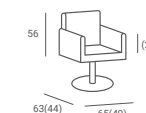

FOTEL FRYZJERSKI GLOBE

CENA OD: **2 015 PLN**

- Tapicerka czarna
- Przeszyta czarną nicią
- Pompa hydrauliczna
- Dostępny z podstawą:
  - Dysk - Złoty lub srebrny
  - Kwadrat - Złoty, srebrny lub czarny
  - Pięcioramienną srebrną - stopki czarne lub kółka srebrne
- Za dopłatą: podnózek w kolorze czarnym lub srebrnym