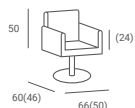

FOTEL FRYZJERSKI HOLLY

CENA OD: **1 893 PLN**

- Tapicerka czarna
- Przeszyta złotą nicią
- Pompa hydrauliczna
- Dostępny z podstawą:
  - Dysk - złoty lub srebrny
  - Kwadrat - złoty, srebrny lub czarny
  - Pięcioramienną srebrną - stopki czarne lub kółka srebrne
- Za dopłatą: podnózek w kolorze czarnym lub srebrnym

FOTEL FRYZJERSKI HOLLY

CENA OD: **1 893 PLN**

- Tapicerka czarna
- Przeszyta czarną nicią
- Pompa hydrauliczna
- Dostępny z podstawą:
  - Dysk - złoty lub srebrny
  - Kwadrat - złoty, srebrny lub czarny
  - Pięcioramienną srebrną - stopki czarne lub kółka srebrne
- Za dopłatą: podnózek w kolorze czarnym lub srebrnym

FOTEL FRYZJERSKI GLOBE

CENA OD: **2 015 PLN**

- Tapicerka czarna
- Przeszyta czarną nicią
- Pompa hydrauliczna
- Dostępny z podstawą:
  - Dysk - Złoty lub srebrny
  - Kwadrat - Złoty, srebrny lub czarny
  - Pięcioramienną srebrną - stopki czarne lub kółka srebrne
- Za dopłatą: podnózek w kolorze czarnym lub srebrnym