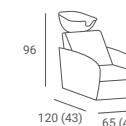

MYJNIA VANITY P

3 980 PLN

- ▶ Tapicerka czarna
- ▶ Pionowe przeszycia
- ▶ Obudowa z czarnego tworzywa
- ▶ Misa biała lub czarna
- ▶ Armatura chromowana srebrna

MYJNIA VANITY

3 820 PLN

- ▶ Tapicerka czarna
- ▶ Obudowa z czarnego tworzywa
- ▶ Misa biała lub czarna
- ▶ Armatura chromowana srebrna