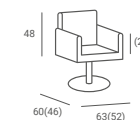

MYJNIA COMFORT

4 599 PLN

- Tapicerka czarna
- Bardzo wygodne, profilowane siedzisko
- Misa biała lub czarna
- Armatura chromowana srebrna