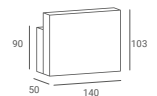

FOTEL MILANO

943 PLN

- Tapicerka czarna
- W całości tapicerowany
- Bardzo lekki