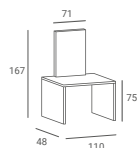

KONSOLETA LOFT S

1 923 PLN

- Płyta laminowana w kolorze jasnego drewna
- Metalowa ażurowa konstrukcja lakierowana na czarno

FOTEL FRYZJERSKI LOFT

CENA OD: 1 546 PLN

- Tapicerka brązowa lub czarna
- Metalowe czarne podłokietniki
- Pompa hydrauliczna
- Dostępny z podstawą:
  - Dysk - złoty lub srebrny
  - Kwadrat - złoty, srebrny lub czarny
  - Pięcioramienną srebrną - stopki czarne lub kółka srebrne
- Za dopłatą: podnózek w kolorze czarnym lub srebrnym