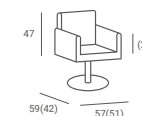

KONSOLETA LOFT S

1 923 PLN

- ▶ Płyta laminowana w kolorze jasnego drewna
- ▶ Metalowa ażurowa konstrukcja lakierowana na czarno

FOTEL FRYZJERSKI LOFT

CENA OD: 1 546 PLN

- ▶ Tapicerka brązowa lub czarna
- ▶ Metalowe czarne podłokietniki
- ▶ Pompa hydrauliczna
- ▶ Dostępny z podstawą:
 - ▶ Dysk - złoty lub srebrny
 - ▶ Kwadrat - złoty, srebrny lub czarny
 - ▶ Pięcioramienną srebrną - stopki czarne lub kółka srebrne
- ▶ Za dopłatą: podnózek w kolorze czarnym lub srebrnym