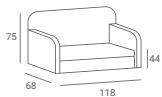

SOFA MILANO

1 762 PLN

- Tapicerka czarna
- W całości tapicerowana
- Bardzo lekka
- 2 osobowa

RECEPCJA BRILL

4 025 PLN

- Korpus z płyty laminowanej białej lub czarnej
- Podświetlany front z tworzywa
- Wyposażona w półki, szuflady i szafki

FOTEL MILANO

943 PLN

- Tapicerka czarna
- W całości tapicerowany
- Bardzo lekki