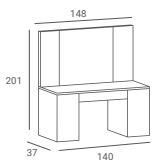

RECEPCJA LEXUS I

1 981 PLN

- ▶ Płyta laminowana wenge
- ▶ Wyposażona w szufladę i szafkę

KONSOLETA BARBERSKA LEXUS

4 134 PLN

- ▶ Wykonana z płyty laminowanej czarnej lub wenge
- ▶ Wyposażona w półki na kosmetyki, otwartą i zamykaną szafkę oraz szuflady
- ▶ Kinkiety
- ▶ Żarówki nie stanowią części zestawu