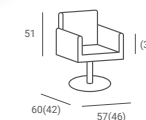

RECEPCJA TINA

1 277 PLN

- ▶ Korpus z płyty laminowanej białej
- ▶ Nadstawka z płyty venge
- ▶ Wyposażona w otwarte półki

FOTEL FRYZJERSKI TINA

CENA OD: 1 519 PLN

- ▶ Tapicerka czarna
- ▶ Podłokietniki tapicerowane
- ▶ Pompa hydrauliczna
- ▶ Dostępny z podstawą:
 - ▶ Dysk - złoty lub srebrny
 - ▶ Kwadrat - złoty, srebrny lub czarny
 - ▶ Pięcioramienną srebrną - stopki czarne lub kółka srebrne
- ▶ Za dopłatą: podnózek w kolorze czarnym lub srebrnym