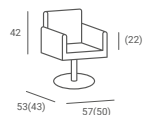

KONSOLETA BONA

950 PLN

- Płyta laminowana czarna
- Wyposażona w półkę