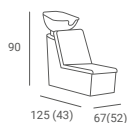

KONSOLETA HALF

934 PLN

- Płyta laminowana czarna
- Wyposażona w półkę z podwójnej płyty