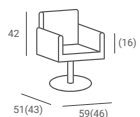

MYJNIA VANITY P

3 980 PLN

- Tapicerka czarna
- Pionowe przeszycia
- Obudowa z czarnego tworzywa
- Misa biała lub czarna
- Armatura chromowana srebrna