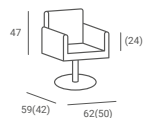

FOTEL FRYZJERSKI LEA

CENA OD: 1 569 PLN

- Tapicerka czarna
- Pompa hydrauliczna
- Dostępny z podstawą:
  - Dysk - złoty lub srebrny
  - Kwadrat - złoty, srebrny lub czarny
  - Pięcioramienną srebrną - stopki czarne lub kółka srebrne
- Za dopłatą: podnózek w kolorze czarnym lub srebrnym

MYJNIA LADY C LEA

3 286 PLN

- Tapicerka czarna
- Obudowa z czarnego tworzywa
- Misa biała lub czarna
- Armatura chromowana srebrna

FOTEL FRYZJERSKI MAREA

CENA OD: 1 536 PLN

- Tapicerka czarna
- Pompa hydrauliczna
- Dostępny z podstawą:
  - Dysk - złoty lub srebrny
  - Kwadrat - złoty, srebrny lub czarny
  - Pięcioramienną srebrną - stopki czarne lub kółka srebrne
- Za dopłatą: podnózek w kolorze czarnym lub srebrnym

RECEPCJA RENO MINI

1 617 PLN

- Korpus z płyty laminowanej białej
- Pasy z płyty laminowanej czarnej
- Wyposażona w szufladę i szafkę