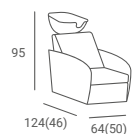

MYJNIA TECHNO

3 085 PLN

- Tapicerka czarna
- Obudowa z czarnego tworzywa
- Misa biała lub czarna
- Armatura chromowana srebrna