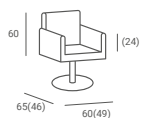

FOTEL FRYZJERSKI TOLEDO

CENA OD: 2 117 PLN

- Tapicerka czarna
- Regulowany zagłówek
- Drewniane podłokietniki lakierowane na czarny połysk
- Pompa hydrauliczna
- Dostępny z podstawą:
  - Dysk - złoty lub srebrny
  - Kwadrat - złoty, srebrny lub czarny
  - Pięcioramienną srebrną - stopki czarne lub kółka srebrne
- Za dopłatą: podnózek w kolorze czarnym lub srebrnym
- Dzięki zagłówkowi może być stosowany jako fotel barberski

MATA BARBERSKA

114 PLN

- Gumowa mata na narzędzia
- 55 x 25 x 4 cm

FOTEL FRYZJERSKI RAY

CENA OD: 1 925 PLN

- Tapicerka czarna
- Regulowany zagłówek
- Rozkładane oparcie
- Podnózek chromowany srebrny
- Pompa hydrauliczna
- Dostępny z podstawą:
  - Dysk - złoty lub srebrny
  - Kwadrat - złoty, srebrny lub czarny
  - Pięcioramienną srebrną - stopki czarne lub kółka srebrne
- Może być używany jako nieduży fotel barberski lub do wizażu

RECEPCJA LEXUS I

1 981 PLN

- Płyta laminowana wenge
- Wyposażona w szufladę i szafkę