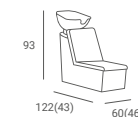

**KONSOLETA BONA**

950 PLN

- ▶ Płyta laminowana czarna
- ▶ Wyposażona w półkę

**MYJNIA LADY Y PAKO**

3 044 PLN

- ▶ Tapicerka czarna
- ▶ Podłokietniki chromowane srebrne
- ▶ Obudowa z czarnego tworzywa
- ▶ Misa czarna
- ▶ Armatura chromowana srebrna