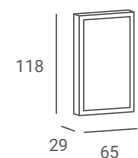

KONSOLETA HALF

934 PLN

- Płyta laminowana czarna
- Wyposażona w półkę z podwójnej płyty