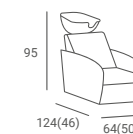

MYJNIA TECHNO P

3 245 PLN

- Tapicerka czarna
- Pionowe przeszycia tapicerki
- Obudowa z czarnego tworzywa
- Misa biała lub czarna
- Armatura chromowana srebrna