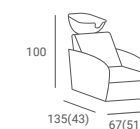

MYJNIA COMFORT

4 599 PLN

- Tapicerka czarna
- Bardzo wygodne, profilowane siedzisko
- Misa biała lub czarna
- Armatura chromowana srebrna