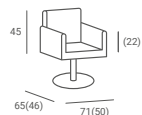

FOTEL FRYZJERSKI THOMAS

CENA OD: **2 583 PLN**

- Tapicerka czarna
- Pompa hydrauliczna
- Dostępny z podstawą:
  - Dysk - złoty lub srebrny
  - Kwadrat - złoty, srebrny lub czarny
  - Pięcioramienną srebrną - stopki czarne lub kółka srebrne
- Za dopłatą: podnóżek w kolorze czarnym lub srebrnym

MYJNIA THOMAS

3 409 PLN

- Tapicerka czarna
- Obudowa z czarnego tworzywa
- Misa biała lub czarna
- Armatura chromowana srebrna

KONSOLETA THOMAS

2 138 PLN

- Rama z czarnego pleksi
- Podświetlenie LED