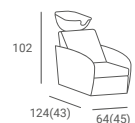

MYJNIA THOMAS P

3 569 PLN

- Tapicerka czarna lub brązowa
- Pionowe przeszycia
- Obudowa z czarnego tworzywa
- Misa biała lub czarna
- Armatura chromowana srebrna