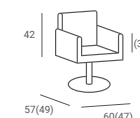

FOTEL GIO

CENA OD: 1 385 PLN

- Tapicerka brązowa
- Czarny metalowy stelaż
- Pompa hydrauliczna
- Dostępny z podstawą:
  - Dysk - złoty lub srebrny
  - Kwadrat - złoty, srebrny lub czarny
  - Pięcioramienną srebrną - stopki czarne lub kółka srebrne
- Za dopłatą: podnózek w kolorze czarnym lub srebrnym