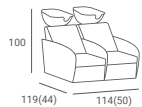

119(44) 114(50)