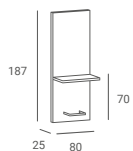

KONSOLETA WEGA

1 543 PLN

- Rama z płyty laminowanej czarnej
- Środek i półka z płyty laminowanej białej
- Wyposażona w podnózek

FOTEL FRYZJERSKI ENZO

CENA OD: **1 424 PLN**

- Tapicerka brązowa lub czarna
- Podłokietniki metalowe z drewnianymi nakładkami
- Pompa hydrauliczna
- Dostępny z podstawą:
  - Dysk - złoty lub srebrny
  - Kwadrat - złoty, srebrny lub czarny
  - Pięcioramienną srebrną - stopki czarne lub kółka srebrne
- Za dopłatą: podnózek w kolorze czarnym lub srebrnym

MYJNIA COMFORT

4 599 PLN

- Tapicerka czarna
- Bardzo wygodne, profilowane siedzisko
- Misa biała lub czarna
- Armatura chromowana srebrna