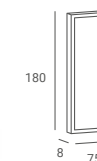

KONSOLETA THOMAS

2 138 PLN

- Rama z czarnego pleksi
- Podświetlenie LED