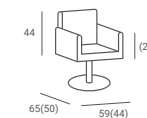

RECEPCJA RENO MINI

1 617 PLN

- Korpus z płyty laminowanej białej
- Pasy z płyty laminowanej czarnej
- Wyposażona w szufladę i szafkę