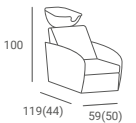

MYJNIA LUNA SOFA

6 813 PLN

- ▶ Myjnia 2-osobowa
- ▶ Tapicerka czarna
- ▶ Tapicerowane podłokietniki
- ▶ Misa biała lub czarna
- ▶ Armatura chromowana srebrna

119(44) 114(50)

MYJNIA LUNA

3 574 PLN

- ▶ Tapicerka czarna
- ▶ Podłokietniki tapicerowane
- ▶ Misa biała lub czarna
- ▶ Armatura chromowana srebrna