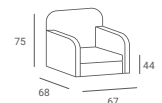

FOTEL MILANO

943 PLN

- Tapicerka czarna
- W całości tapicerowany
- Bardzo lekki