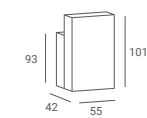

RECEPCJA RENO MINI

1 617 PLN

- Korpus z płyty laminowanej białej
- Pasy z płyty laminowanej czarnej
- Wyposażona w szufladę i szafkę