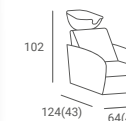

MYJNIA THOMAS

3 409 PLN

- ▶ Tapicerka czarna
- ▶ Obudowa z czarnego tworzywa
- ▶ Misa biała lub czarna
- ▶ Armatura chromowana srebrna

KONSOLETA THOMAS

2 138 PLN

- ▶ Rama z czarnego pleksi
- ▶ Podświetlenie LED