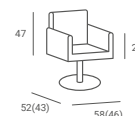

MYJNIA LADY ONE

3 808 PLN

- Tapicerka czarna
- Podłokietniki tapicerowane
- Obudowa z czarnego tworzywa
- Misa biała lub czarna
- Armatura chromowana srebrna

FOTEL FRYZJERSKI PARTNER

CENA OD: 1 390 PLN

- Tapicerka czarna
- Podłokietniki aluminiowe srebrne
- Pompa hydrauliczna
- Dostępny z podstawą:
  - Dysk - złoty lub srebrny
  - Kwadrat - złoty, srebrny lub czarny
  - Pięcioramienną srebrną - stopki czarne lub kółka srebrne
- Za dopłatą: podnóżek w kolorze czarnym lub srebrnym

KONSOLETA HALF

934 PLN

- Płyta laminowana czarna
- Wyposażona w półkę z podwójnej płyty