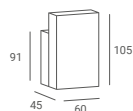

RECEPCJA TINA

1 277 PLN

- Korpus z płyty laminowanej białej
- Nadstawka z płyty venge
- Wyposażona w otwarte półki