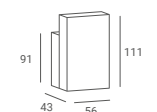

RECEPCJA LEXUS I

1 981 PLN

- Płyta laminowana wenge
- Wyposażona w szufladę i szafkę