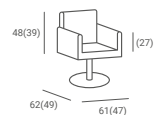

MYJNIA TECHNO

3 085 PLN

- Tapicerka czarna
- Obudowa z czarnego tworzywa
- Misa biała lub czarna
- Armatura chromowana srebrna