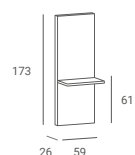

KONSOLETA BONA

950 PLN

- Płyta laminowana czarna
- Wyposażona w półkę