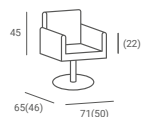

MYJNIA THOMAS P

3 569 PLN

- Tapicerka czarna lub brązowa
- Pionowe przeszycia
- Obudowa z czarnego tworzywa
- Misa biała lub czarna
- Armatura chromowana srebrna